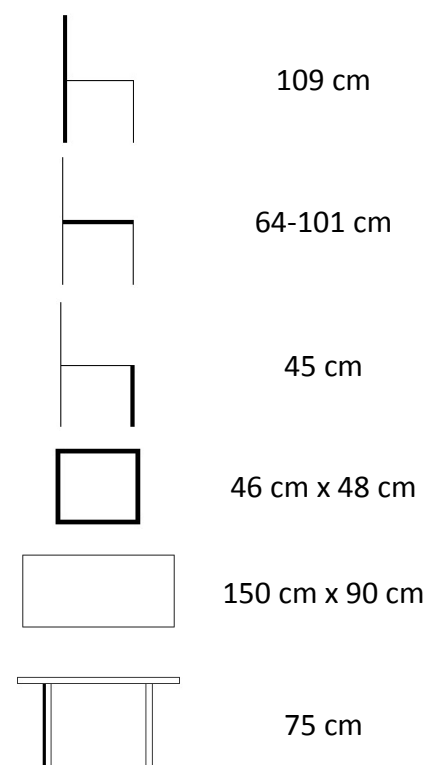

www.texim.cz

TEXIM

HRADEC KRÁLOVÉ

Garden I.

teakový set 1 + 6

3459174

Teakové sestava z kvalitního teakového dřeva. Pohodlné sezení pro 6 osob. Dlouhá životnost, minimální údržba.

TEXIM s.r.o.
Kladská 331/14
500 03 Hradec Králové
texim@texim.cz
mob: +420 602 438 740

www.texim.cz